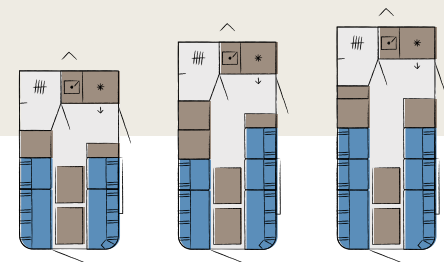

Sonderausstattung

Chassis / Sicherheit

Deichselabdeckung in Riffelblechoptik	3,50	153,00	o	o	o
Reserverad mit Halter, anstatt Reifenreparaturset, Unterflurmontage	26,00	475,00	o	o	o
Stabilisierungssystem KNOTT ETS Plus	5,70	1.024,00	o	o	o

Auf- / Ablastung

Auflastung ohne technische Änderung	0,00	0,00	1.200	1.200	1.200

Felgen

Leichtmetallfelgen Schwarz poliert	0,00	800,00	o	o	o

Aufbau

Deichselfahrradträger	10,00	383,00	o	o	o
Deichselstaukasten (Aluminium-Transportbox, witterungs- und temperaturbeständig)	7,10	731,00	o	o	o
"Beachy" Sonnensegel DWT für Seitenwand	8,50	399,00	o	o	o

Wohnraum

Ordnungsbox aus Naturmaterial, faltbar, passend für Staufächer Sideboard klein, Größe S, 2er-Set	2,20	43,00	o	o	o
Ordnungsbox aus Naturmaterial, faltbar, passend für Staufächer Hängeregal, Größe M, 2er-Set	1,20	49,00	o	o	o
Ordnungsbox aus Naturmaterial, faltbar, passend für Staufächer Sitzbank und Sideboard groß, Größe L, 2er-Set	2,70	56,00	o	o	o
Ordnungsbox aus Naturmaterial, faltbar, passend für Staufächer Sitzbank und Sideboard groß, Größe XL	1,80	56,00	o	o	o
Ordnungsbox aus Naturmaterial, faltbar, passend für Staufach Küche	1,80	27,00	o	o	o

Bad

Tragbare Toilette THETFORD Porta Potti 565P inkl. THETFORD Bodenplatte	20,50	336,00	o	o	o

Länderspezifikationen

Zulassungsdokumente ⁷	0,00	183,00	o	o	o

GEWICHT
IN KG

PREIS AB WERK
INKL. 19% MWST.
(EURO)

beachy 360

beachy 420

beachy 450

● Serienausstattung

○ Sonderausstattung

– technisch nicht vorgesehen

Allgemeine Hinweise

Preisliste BEACHY Saison 2024,
Stand 01.08.2023

Die genannten Preise gelten nur im Rahmen der Serienneufertigung. Ein nachträglicher Einbau von bestimmten Sonderausstattungsartikeln ist teilweise nicht möglich beziehungsweise mit erheblichen Mehrkosten verbunden.

Deutschland

BEACHY ist eine Marke der Hobby Gruppe.

Hobby-Wohnwagenwerk
Ing. Harald Striewski GmbH
Harald-Striewski-Straße 15
24787 Fockbek/Rendsburg
www.hobby-caravan.de
www.facebook.com/hobby.de