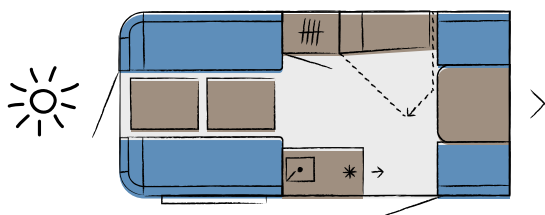

beachy 420+

Technische gegevens

Totale lengte / opbouw lengte	mm	5.687 / 4.260
Totale breedte / binnenbreedte	mm	2.165 / 2.044
Technisch toelaatbare maximummassa¹	kg	1.000
Totale hoogte / stahoogte²	mm	2.659 / 1.900 - 2.050
Massa in rijklare toestand (-/+ 5%)³	kg	836 (794 - 878)
Door fabrikant bepaalde massa voor opties⁴	kg	39
Technisch mogelijke aslastverhoging	kg	1.200
Dikte (vloer / dak / wand)	mm	37 / 31 / 31

Slaapplaatsen

Ligvlak, bedombouw stapelbedden (lengte x breedte)	mm	1.970 x 690; 1.930 x 790
Ligvlak, bedombouw zitgroep (lengte x breedte)	mm	2.000 x 1.700

Prijs

Prijs incl. 21% BTW € **21.480,00**

1 Bij de technisch toelaatbare maximummassa in beladen toestand gaat het om de van fabriekswege vastgelegde maximummassa die tijdens het rijden in geen geval mag worden overschreden.
2 De voertuighoogte kan variëren afhankelijk van het model, de staat van de uitrusting, de banden, de opties en de lading.
3 De massa in rijklare toestand geeft het lege gewicht van het voertuig in de standaardtoestand aan conform de specificaties van de fabrikant, inclusief de massa van de opbouw, van de cabine, de trekhaak en de reservewielen evenals van het gereedschap en de voor 100% gevulde verswatertank. Het betreft een berekende waarde die onderhevig is aan wettelijk toegestane toleranties van maximaal $\pm 5\%$ (zie toevoeging tussen haakjes). Omdat de wettelijk toegestane toleranties een direct effect hebben op de resterende nuttige belasting, moet hiermee al bij de configuratie van het voertuig rekening worden gehouden.

5 Maximaal totaal gewicht van de bagage, die aan de 4 sjorogen bevestigd wordt = 55 kg.

6 Werkt met accu.

beachy