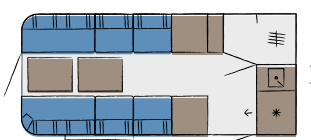

be you

Sinulle tehty: BEACHYjä on kolme eri mallia. Suurimmassa mallissa nukkuu mukavasti jopa neljä aikuista tai 2-3 -lapsinen perhe.

Kokonaispituus: 5.087 mm

Kokonaispituus: 5.687 mm

beachy 450

Kokonaispituus: 5.987 mm

be colourful

Todellinen katseenvangitsija! BEACHY on nyt saatavilla uusilla raikkailla väreillä – yksilöllisesti ja juuri sinun makusi mukaan. Koe aito rantaelämys juuri sellaisena kuin haluat.