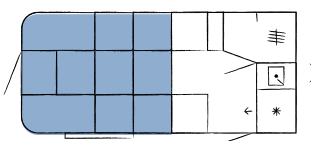

Kokonaispituus: 5.987 mm