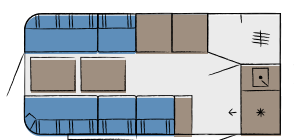

# be you

Sinulle tehty: BEACHYjä on kolme eri mallia. Suurimmassa mallissa nukkuu mukavasti jopa neljä aikuista tai 2-3 -lapsinen perhe.

**beachy 360**

Kokonaispituus: 5.087 mm

**beachy 420**

Kokonaispituus: 5.687 mm