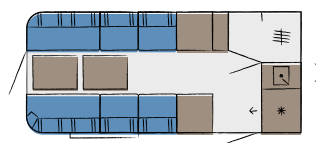

be you

Gemaakt voor jou: De BEACHY! Verkrijgbaar in 3 verschillende indelingen. Dus alle vrijheid om zelf te bepalen hoeveel ruimte jouw strandgevoel nodig heeft. In het grootste model kunnen maximaal 4 volwassenen of een gezin met 2-3 kinderen comfortabel slapen.

beachy 360

Totale lengte: 5.087 mm

beachy 420

Totale lengte: 5.687 mm

beachy 450

Totale lengte: 5.987 mm

be colourful

Een echte blikvanger! De BEACHY is nu ook beschikbaar met frisse kleuraccenten - individueel en volledig naar jouw smaak. Ervaar het echte strand gevoel, precies zoals jij wilt.